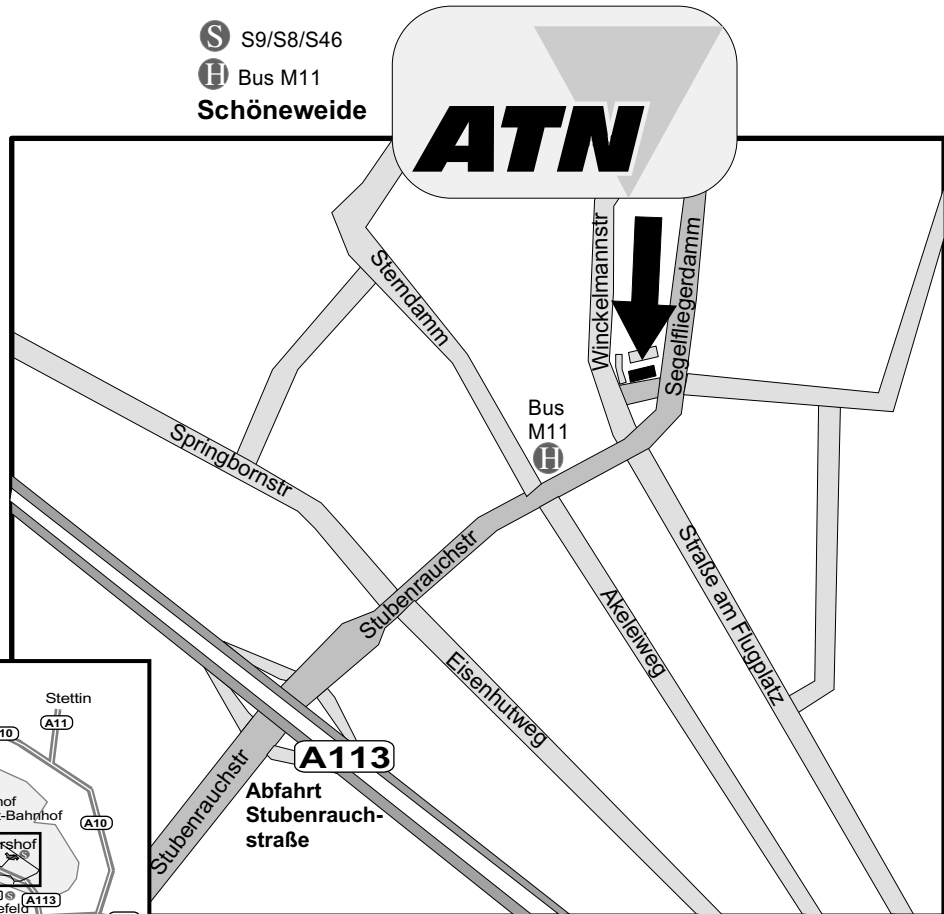

## DER WEG ZU UNS:

ab Bahnhof Schönefeld: Taxi 5 Min.

### Mit dem Auto

von auswärts, aus allen Richtungen:

Vom Berliner Ring auf A113, bis Autobahn-Ausfahrt Stubbenauchstr. (rechts)  
gerade aus in Segelfliegerdamm (Parkplätze und Eingang in Alter Segelfliegerdamm)

aus der Innenstadt

Über Stadtring A100 / A113, bis Autobahn-Ausfahrt Stubbenauchstr. (links)  
gerade aus in Segelfliegerdamm (Parkplätze und Eingang in Alter Segelfliegerdamm)